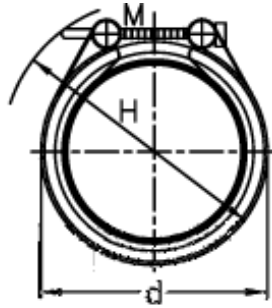

Datablad

FLEX/FLEX E for metal/plast

Vare:
Beskrivelse:

025738500026
Norma Connect Kobling
FLEX W4 Ø=26,9 NBR, 16
bar

Mål

a	=	67.0
d	=	50
H	=	70
RA	=	26.9

C max med båndindlæg: 3

M (Skrue): M8