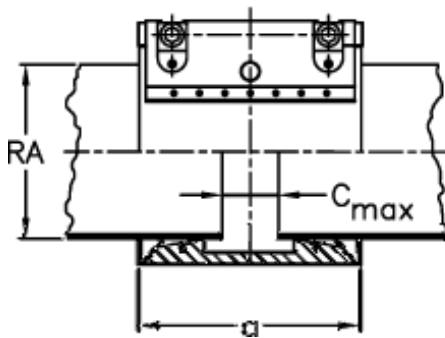

Datablad

FLEX/FLEX E for metal/plast

Vare:
Beskrivelse:

025738500026
Norma Connect Kobling
FLEX W4 Ø=26,9 NBR, 16
bar

Mål

a	=	67.0
d	=	50
H	=	70
RA	=	26.9

C max med båndindlæg: 3

M (Skrue): M8