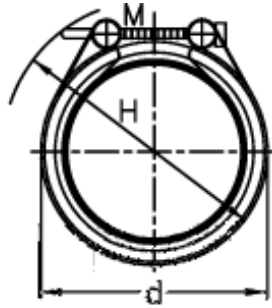

Datablad

FLEX/FLEX E for metal/plast

Vare:
Beskrivelse:

025738500028
Norma Connect Kobling
FLEX W4 Ø=28,0 NBR, 16
bar

Mål

a	=	67.0
d	=	50
H	=	70
RA	=	28.0

C max med båndindlæg: 3

M (Skrue): M8