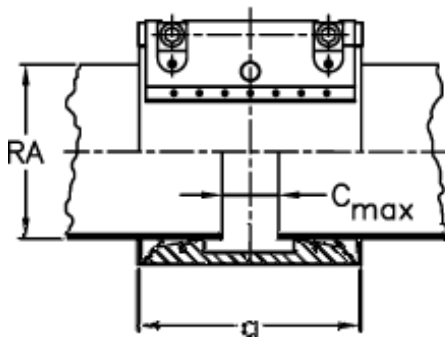

Datablad

FLEX/FLEX E for metal/plast

Vare:
Beskrivelse:

025738500028
Norma Connect Kobling
FLEX W4 Ø=28,0 NBR, 16
bar

Mål

a	=	67.0
d	=	50
H	=	70
RA	=	28.0

C max med båndindlæg: 3

M (Skrue): M8