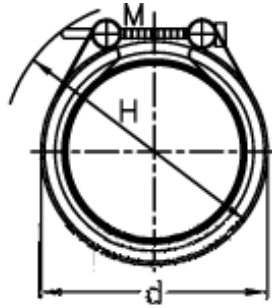

Datablad

FLEX/FLEX E for metal/plast

Vare:
Beskrivelse:

025738500030
Norma Connect Kobling
FLEX W4 Ø=30,0 NBR, 16
bar

Mål

a	=	67.0
d	=	50
H	=	70
RA	=	30.0

C max med båndindlæg: 3
M (Skrue): M8
Nominelt tryk (bar): 16.0
RA min-RA max: 28,6-30,5
Vægt pr stk.: 0.4