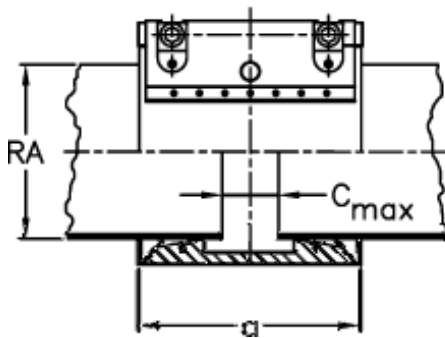

Datablad

FLEX/FLEX E for metal/plast

Vare:
Beskrivelse:

025738500030
Norma Connect Kobling
FLEX W4 Ø=30,0 NBR, 16
bar

Mål

a	=	67.0
d	=	50
H	=	70
RA	=	30.0

C max med båndindlæg: 3
M (Skrue): M8
Nominelt tryk (bar): 16.0
RA min-RA max: 28,6-30,5
Vægt pr stk.: 0.4