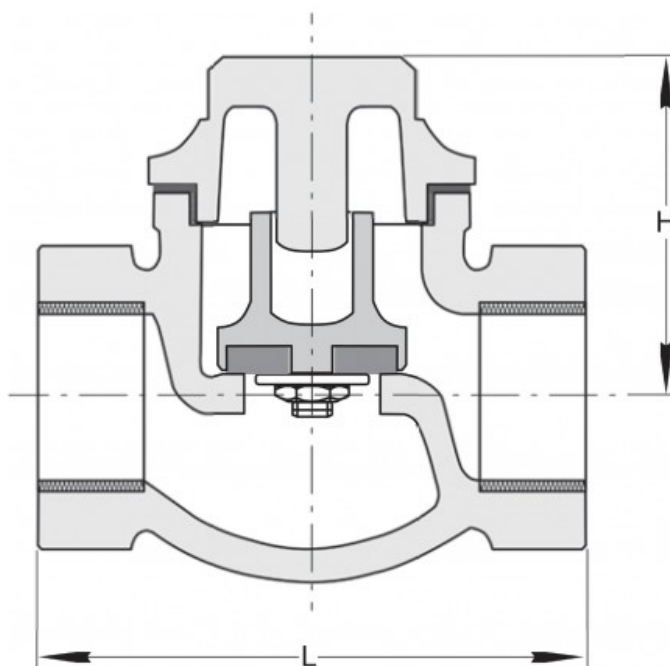

**Check Valve PN 16  
Thread Straight Bronze**

Model/Ref: 470022

*Partnership.  
Without Limits.*

[www.lauridsen-group.dk](http://www.lauridsen-group.dk)

Check Valve PN 16 Thread Straight Bronze

No	Part	Material
1	Body	Bronze
2	Seat	PTEF
3	Disc	Brass

**Variants:**  
 Available with metal seat  
 Other dimensions/materials on request

DN	L	H	Max working-pressure		Weight Kg
			Mpa 100 °C	Mpa 225 °C	
8	50	37	1,6	1,1	0,3
10	50	37	1,6	1,1	0,3
15	60	37	1,6	1,1	0,4
20	70	44	1,6	1,1	0,6
25	80	48	1,6	1,1	0,9
32	95	55	1,6	1,1	1,2
40	105	58	1,6	1,1	1,5
50	130	69	1,6	1,1	2,5
65	155	86	1,6	1,1	5,2
80	180	98	1,6	1,1	6,0