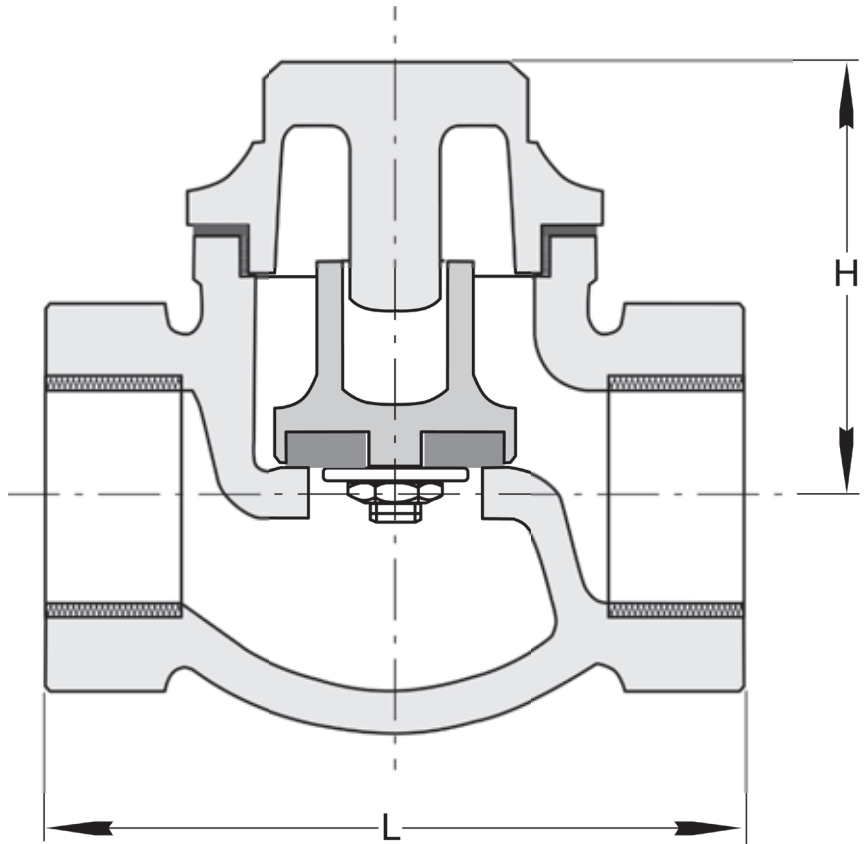

**Check Valve PN 16  
Thread Straight Bronze**

Model/Ref: 470022

*Partnership.  
Without Limits.*

[www.lauridsen-group.dk](http://www.lauridsen-group.dk)

Check Valve PN 16 Thread Straight Bronze

No	Part	Material
1	Body	Bronze
2	Seat	PTEF
3	Disc	Brass

**Variants:**  
 Available with metal seat  
 Other dimensions/materials on request

DN	L	H	Max working-pressure		Weight Kg
			Mpa 100 °C	Mpa 225 °C	
8	50	37	1,6	1,1	0,3
10	50	37	1,6	1,1	0,3
15	60	37	1,6	1,1	0,4
20	70	44	1,6	1,1	0,6
25	80	48	1,6	1,1	0,9
32	95	55	1,6	1,1	1,2
40	105	58	1,6	1,1	1,5
50	130	69	1,6	1,1	2,5
65	155	86	1,6	1,1	5,2
80	180	98	1,6	1,1	6,0