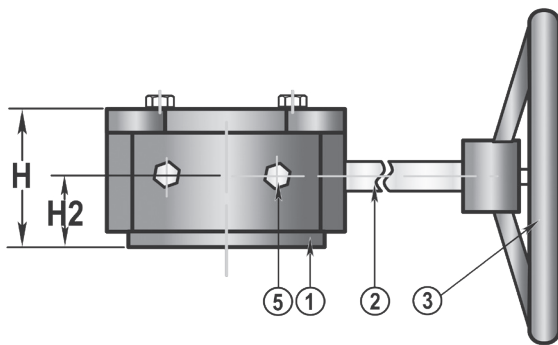

Gearbox GG25

Model/Ref: 7V0000

*Partnership.
Without Limits.*

www.lauridsen-group.dk

Gearbox GG25

No	Part	Material
1	Body	Cast iron
2	Shaft	Stainless steel
3	Handwheel	Cast iron
4	Indicator	Steel
5	Adjust stopper	Mild steel

Variants:

Other dimensions/materials on request

DN	L1	L2	H	H2	Hcd	Ch	W	C	D	E	Weight kg
40	206	154	65	38	70	9x9	152	126	105	45	3,0
50	206	154	65	38	70	9x9	152	126	105	45	3,0
65	206	154	65	38	70	11x11	152	126	105	45	3,0
80	206	154	65	38	70	14x14	152	126	105	45	3,0
100	206	154	65	38	70	14x14	152	126	105	45	11,0
125	310	233	77	39	70	14x14	300	177	154	63	11,0
150	310	233	77	39	70	17x17	300	177	154	63	11,0
200	310	233	77	39	70	17x17	300	177	154	63	11,0
250	308	226	77	39	102	22x22	300	200	164	77,5	12,0
300	308	226	77	39	102	22x22	300	200	164	77,5	12,0
350	308	226	77	39	140	27x27	300	200	164	77,5	12,0
400	430	300	103	52,5	140	27x27	300	290	260	120	20,0
450	430	300	103	52,5	165	36x36	300	290	260	120	20,0
500	480	350	147	74,5	165	36x36	300/400	313	276	120	20,0
600	480	350	147	74,5	165	46x46	300/400	313	276	120	20,0