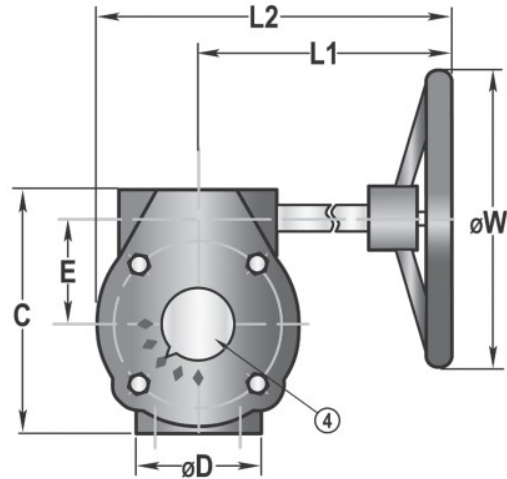

Gearbox GG25

Model/Ref: 7V0000

*Partnership.
Without Limits.*

www.lauridsen-group.dk

Gearbox GG25

No	Part	Material
1	Body	Cast iron
2	Shaft	Stainless steel
3	Handwheel	Cast iron
4	Indicator	Steel
5	Adjust stopper	Mild steel

Variants:

Other dimensions/materials on request

DN	L1	L2	H	H2	Hcd	Ch	W	C	D	E	Weight kg
40	206	154	65	38	70	9x9	152	126	105	45	3,0
50	206	154	65	38	70	9x9	152	126	105	45	3,0
65	206	154	65	38	70	11x11	152	126	105	45	3,0
80	206	154	65	38	70	14x14	152	126	105	45	3,0
100	206	154	65	38	70	14x14	152	126	105	45	11,0
125	310	233	77	39	70	14x14	300	177	154	63	11,0
150	310	233	77	39	70	17x17	300	177	154	63	11,0
200	310	233	77	39	70	17x17	300	177	154	63	11,0
250	308	226	77	39	102	22x22	300	200	164	77,5	12,0
300	308	226	77	39	102	22x22	300	200	164	77,5	12,0
350	308	226	77	39	140	27x27	300	200	164	77,5	12,0
400	430	300	103	52,5	140	27x27	300	290	260	120	20,0
450	430	300	103	52,5	165	36x36	300	290	260	120	20,0
500	480	350	147	74,5	165	36x36	300/400	313	276	120	20,0
600	480	350	147	74,5	165	46x46	300/400	313	276	120	20,0