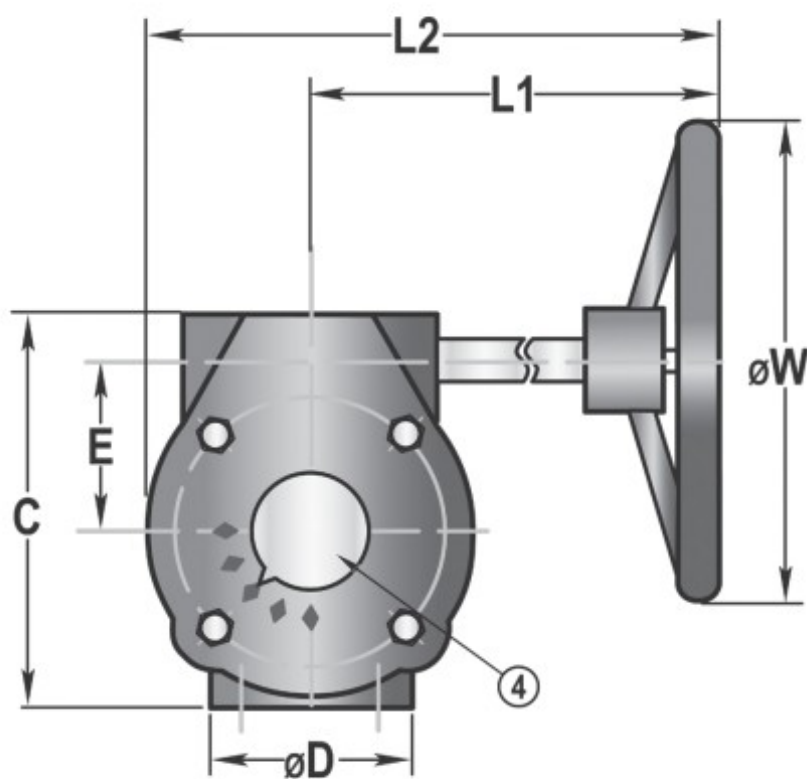

Gearbox GG25

Model/Ref: 7V0000

*Partnership.
Without Limits.*

www.lauridsen-group.dk

Gearbox GG25

No	Part	Material
1	Body	Cast iron
2	Shaft	Stainless steel
3	Handwheel	Cast iron
4	Indicator	Steel
5	Adjust stopper	Mild steel

Variants:

Other dimensions/materials on request

DN	L1	L2	H	H2	Hcd	Ch	W	C	D	E	Weight kg
40	206	154	65	38	70	9x9	152	126	105	45	3,0
50	206	154	65	38	70	9x9	152	126	105	45	3,0
65	206	154	65	38	70	11x11	152	126	105	45	3,0
80	206	154	65	38	70	14x14	152	126	105	45	3,0
100	206	154	65	38	70	14x14	152	126	105	45	11,0
125	310	233	77	39	70	14x14	300	177	154	63	11,0
150	310	233	77	39	70	17x17	300	177	154	63	11,0
200	310	233	77	39	70	17x17	300	177	154	63	11,0
250	308	226	77	39	102	22x22	300	200	164	77,5	12,0
300	308	226	77	39	102	22x22	300	200	164	77,5	12,0
350	308	226	77	39	140	27x27	300	200	164	77,5	12,0
400	430	300	103	52,5	140	27x27	300	290	260	120	20,0
450	430	300	103	52,5	165	36x36	300	290	260	120	20,0
500	480	350	147	74,5	165	36x36	300/400	313	276	120	20,0
600	480	350	147	74,5	165	46x46	300/400	313	276	120	20,0