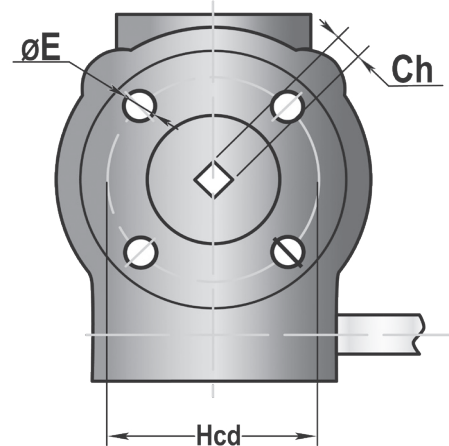

Gearbox GG25

Model/Ref: 7V0000

*Partnership.
Without Limits.*

www.lauridsen-group.dk

Gearbox GG25

No	Part	Material
1	Body	Cast iron
2	Shaft	Stainless steel
3	Handwheel	Cast iron
4	Indicator	Steel
5	Adjust stopper	Mild steel

Variants:

Other dimensions/materials on request

DN	L1	L2	H	H2	Hcd	Ch	W	C	D	E	Weight kg
40	206	154	65	38	70	9x9	152	126	105	45	3,0
50	206	154	65	38	70	9x9	152	126	105	45	3,0
65	206	154	65	38	70	11x11	152	126	105	45	3,0
80	206	154	65	38	70	14x14	152	126	105	45	3,0
100	206	154	65	38	70	14x14	152	126	105	45	11,0
125	310	233	77	39	70	14x14	300	177	154	63	11,0
150	310	233	77	39	70	17x17	300	177	154	63	11,0
200	310	233	77	39	70	17x17	300	177	154	63	11,0
250	308	226	77	39	102	22x22	300	200	164	77,5	12,0
300	308	226	77	39	102	22x22	300	200	164	77,5	12,0
350	308	226	77	39	140	27x27	300	200	164	77,5	12,0
400	430	300	103	52,5	140	27x27	300	290	260	120	20,0
450	430	300	103	52,5	165	36x36	300	290	260	120	20,0
500	480	350	147	74,5	165	36x36	300/400	313	276	120	20,0
600	480	350	147	74,5	165	46x46	300/400	313	276	120	20,0