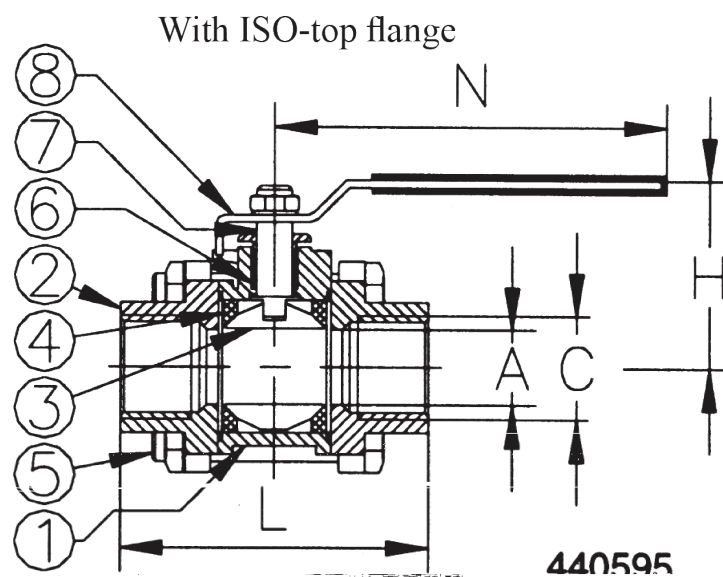

Ball Valve PN 64 Butt weld Straight GSC25

Model/Ref: 440565

*Partnership.
Without Limits.*

www.lauridsenindustri.com

Ball Valve PN 64 Butt weld Straight GSC25

	Body	Cast steel GSC25
	Ball	Stainless steel SS304
	Seatring	PTFE 15% glasfibre
	Bolt	Stainless steel SS304
	Stem packing	PTFE
	Stem	Stainless steel SS316
	Lever	Stainless steel SS304
	Butt weld end	Cast steel GSC25

Various actuators
 Seatring Carbon filled PTFE

Other dimensions/materials on request

	11,5	17,5	117	64,5	57			0,4
	12,7	17,5	117	64,5	57			0,5
	15	22	117	66	57			0,6
	20	27	137	83	69			0,9
	25	34	157	95	80			1,2
	32	42,5	157	111	85			2,1
	38	48,5	185	131	95			2,8
	50	61	200	151	110			4,4
	65	73	285	186	135			8,4
	80	92	285	212	148			13,3
	100	115	315	235	170			19,5