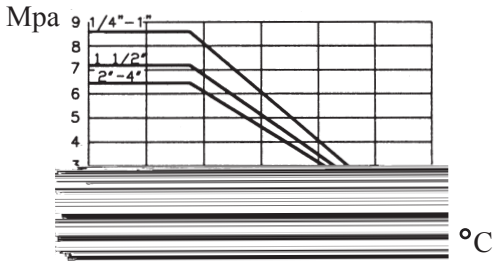

Ball Valve PN 64 Butt weld Straight GSC25

Model/Ref: 440565

*Partnership.
Without Limits.*

www.lauridsenindustri.com

Ball Valve PN 64 Butt weld Straight GSC25

	Body	Cast steel GSC25
	Ball	Stainless steel SS304
	Seatring	PTFE 15% glasfibre
	Bolt	Stainless steel SS304
	Stem packing	PTFE
	Stem	Stainless steel SS316
	Lever	Stainless steel SS304
	Butt weld end	Cast steel GSC25

Various actuators
 Seatring Carbon filled PTFE

Other dimensions/materials on request

	11,5	17,5	117	64,5	57			0,4
	12,7	17,5	117	64,5	57			0,5
	15	22	117	66	57			0,6
	20	27	137	83	69			0,9
	25	34	157	95	80			1,2
	32	42,5	157	111	85			2,1
	38	48,5	185	131	95			2,8
	50	61	200	151	110			4,4
	65	73	285	186	135			8,4
	80	92	285	212	148			13,3
	100	115	315	235	170			19,5