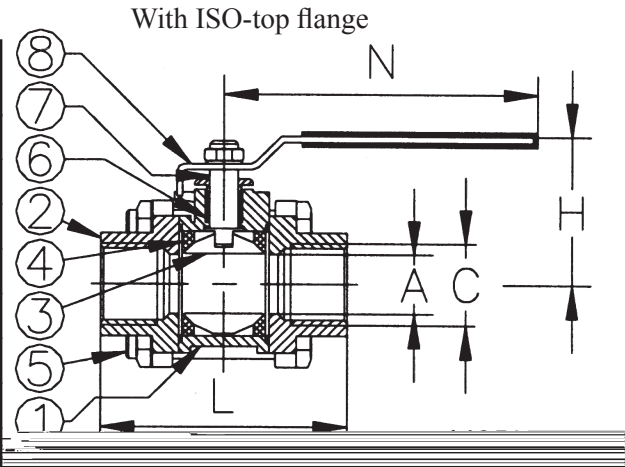

Ball Valve PN 64 Butt weld Straight GSC25

Model/Ref: 440565

*Partnership.
Without Limits.*

www.lauridsenindustri.com

Ball Valve PN 64 Butt weld Straight GSC25

	Body	Cast steel GSC25
	Ball	Stainless steel SS304
	Seatring	PTFE 15% glasfibre
	Bolt	Stainless steel SS304
	Stem packing	PTFE
	Stem	Stainless steel SS316
	Lever	Stainless steel SS304
	Butt weld end	Cast steel GSC25

Various actuators
 Seatring Carbon filled PTFE

Other dimensions/materials on request

	11,5	17,5	117	64,5	57			0,4
	12,7	17,5	117	64,5	57			0,5
	15	22	117	66	57			0,6
	20	27	137	83	69			0,9
	25	34	157	95	80			1,2
	32	42,5	157	111	85			2,1
	38	48,5	185	131	95			2,8
	50	61	200	151	110			4,4
	65	73	285	186	135			8,4
	80	92	285	212	148			13,3
	100	115	315	235	170			19,5