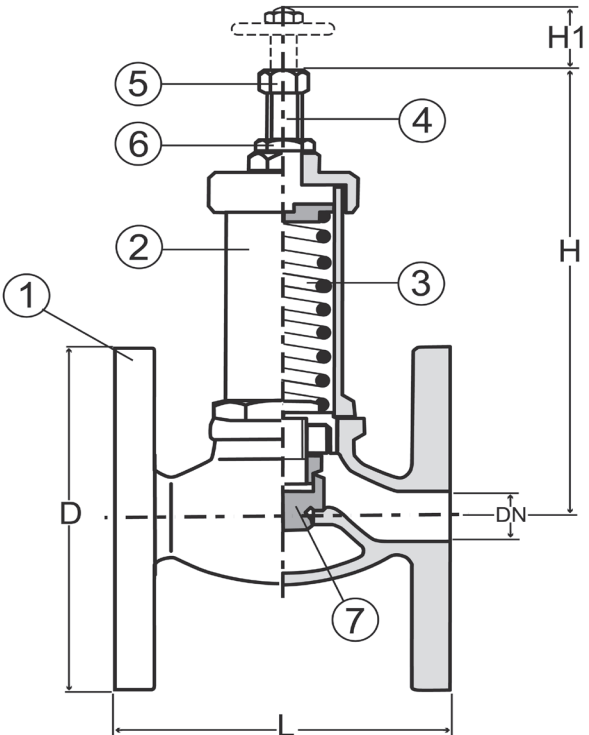

Safety Valve PN 16 Flange Straight Bronze

Model/Ref: 473895

*Partnership.
Without Limits.*

www.lauridsenindustri.com

Safety Valve PN 16 Flange Straight Bronze

1	Body	Bronze Rg5
2	Bonnet	Bronze Rg5
3	Spring	Stainless steel SS316
4	Stem	Special brass
5	Nut	Special brass
6	Locking nut	Special brass
7	Disc	Bronze Rg5

Threaded end

Other dimensions/materials on request

D	D						1	-	
15	95	4	65	14	85	130	30	1,3	1,9
20	105	4	75	14	60	140	30	1,3	2,4
25	115	4	85	14	110	150	30	1,3	3,4
32	140	4	100	18	130	190	20	1,3	5,2
40	150	4	110	18	150	210	25	1,3	6,5
50	165	4	125	18	180	225	25	1,3	9,1
65	185	4	145	18	230	270	20	1,3	14,0