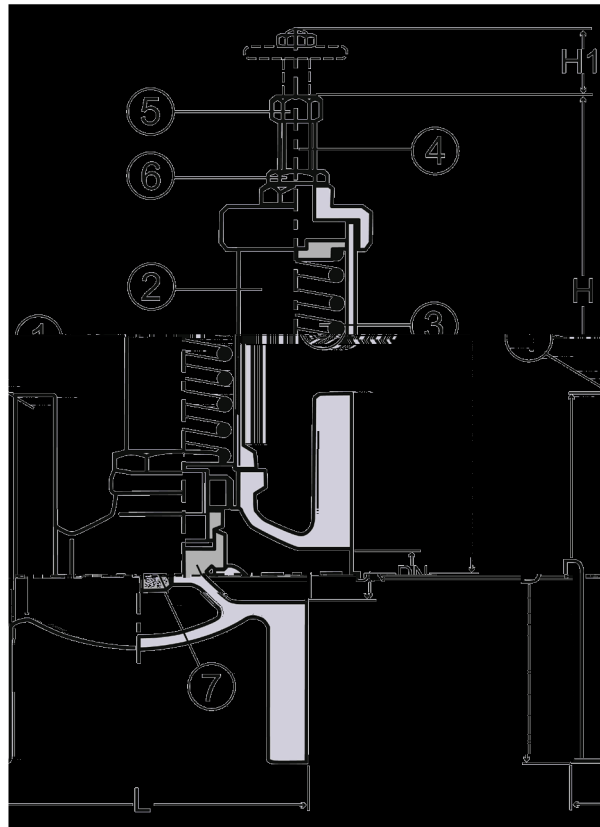

Safety Valve PN 16 Flange Straight Bronze

Model/Ref: 473895

*Partnership.
Without Limits.*

www.lauridsenindustri.com

Safety Valve PN 16 Flange Straight Bronze

1	Body	Bronze Rg5
2	Bonnet	Bronze Rg5
3	Spring	Stainless steel SS316
4	Stem	Special brass
5	Nut	Special brass
6	Locking nut	Special brass
7	Disc	Bronze Rg5

Threaded end

Other dimensions/materials on request

D	D						1	-	
15	95	4	65	14	85	130	30	1,3	1,9
20	105	4	75	14	60	140	30	1,3	2,4
25	115	4	85	14	110	150	30	1,3	3,4
32	140	4	100	18	130	190	20	1,3	5,2
40	150	4	110	18	150	210	25	1,3	6,5
50	165	4	125	18	180	225	25	1,3	9,1
65	185	4	145	18	230	270	20	1,3	14,0