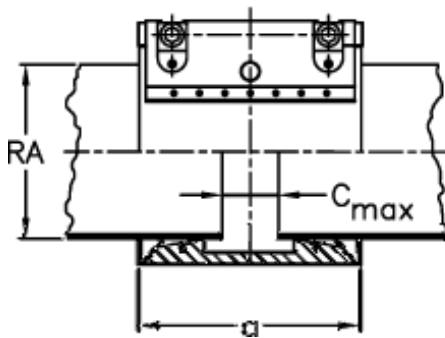

## FLEX/FLEX E for metal/plast

**Vare:**  
**Beskrivelse:**

025738500033  
Norma Connect Kobling  
FLEX W4 Ø=33,7 NBR, 16  
bar

### Mål

a	=	67.0
d	=	55
H	=	75
RA	=	33.7

C max med båndindlæg: 3

M (Skrue): M8

Nominelt tryk (bar): 16.0

RA min-RA max: 30,6 - 34,2

Vægt pr stk.: 0.4

Dokumenter, målskitser og brochurer af enhver slags kan indeholde fejl for hvilke Brd. ikke hæfter.