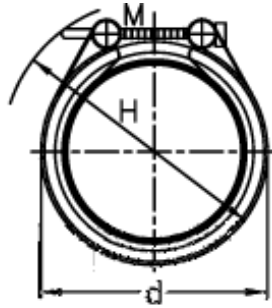

## FLEX/FLEX E for metal/plast

**Vare:**  
**Beskrivelse:**

025738500033  
Norma Connect Kobling  
FLEX W4 Ø=33,7 NBR, 16  
bar

### Mål

a	=	67.0
d	=	55
H	=	75
RA	=	33.7

C max med båndindlæg: 3

M (Skrue): M8

Nominelt tryk (bar): 16.0

RA min-RA max: 30,6 - 34,2

Vægt pr stk.: 0.4

Dokumenter, målskitser og brochurer af enhver slags kan indeholde fejl for hvilke Brd. ikke hæfter.