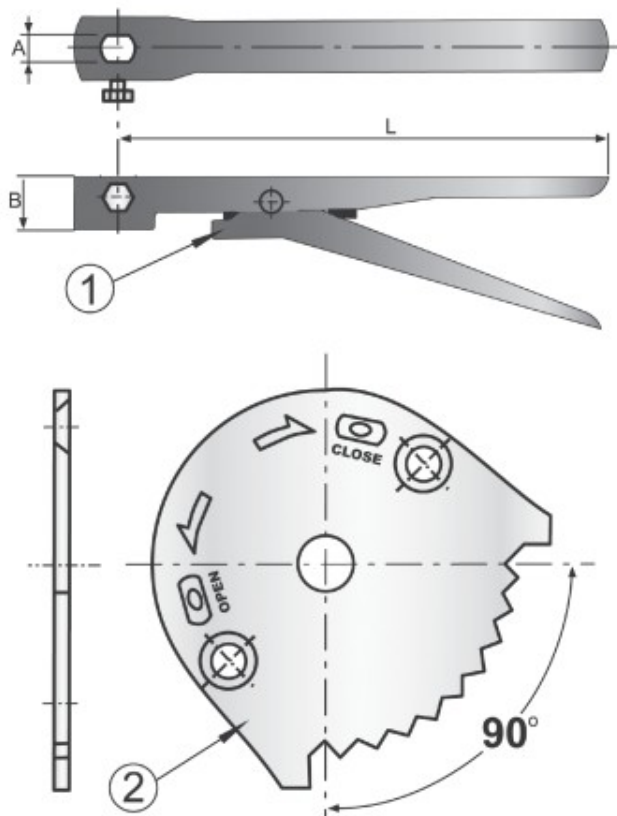

## HandLever GG25

Model/Ref: 7H0000

*Partnership.  
Without Limits.*

[www.lauridsen-group.dk](http://www.lauridsen-group.dk)

HandLever GG25

No	Part	Material
1	Lever	Cast iron
2	Indicator	Steel galvanized

**Variants:**

In steel material

Other dimensions/materials on request

DN	Square A 45 degree	L	Weight Kg
40	9	265	0,8
50	9	265	0,8
65	11	265	0,8
80	14	265	0,8
100	14	265	0,8
125	14	265	0,9
150	17	265	0,9
200	17	315	1,0