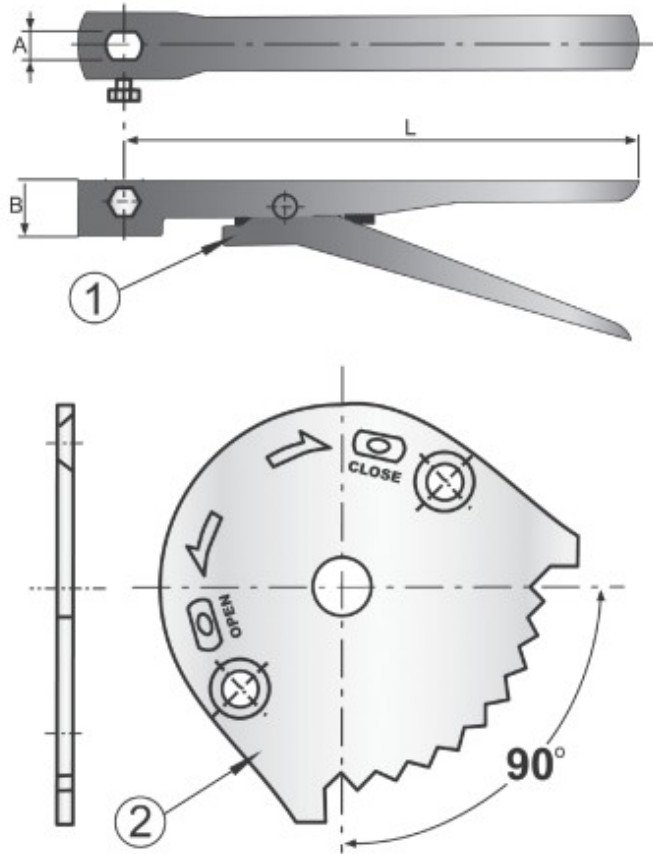

## HandLever GG25

Model/Ref: 7H0000

*Partnership.  
Without Limits.*

[www.lauridsen-group.dk](http://www.lauridsen-group.dk)

HandLever GG25

No	Part	Material
1	Lever	Cast iron
2	Indicator	Steel galvanized

**Variants:**

In steel material

Other dimensions/materials on request

DN	Square A 45 degree	L	Weight Kg
40	9	265	0,8
50	9	265	0,8
65	11	265	0,8
80	14	265	0,8
100	14	265	0,8
125	14	265	0,9
150	17	265	0,9
200	17	315	1,0