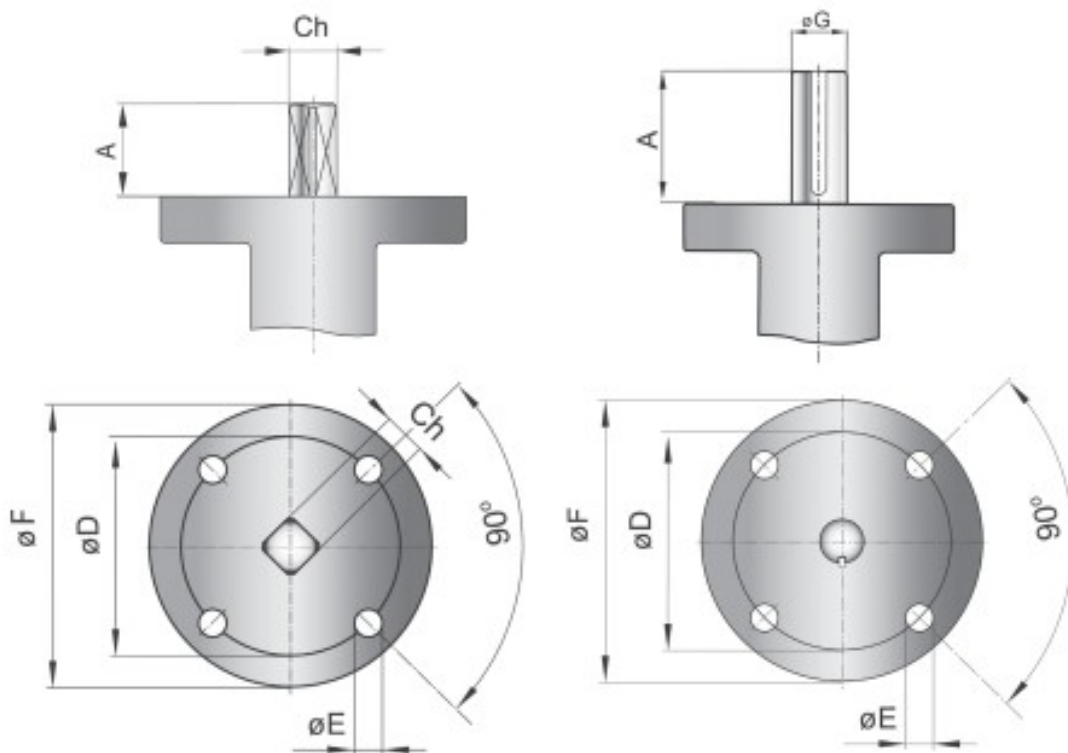

## Butterfly Dimensions Top Flange

Model/Ref: 700702-701702

*Partnership.  
Without Limits.*

[www.lauridsen-group.dk](http://www.lauridsen-group.dk)

## Butterfly Dimensions Top Flange

Size over  
 DN 300  
 round Stem

DN	A		F	D	E	G	Ch
40	32		90	70	9		9
50	32		90	70	9		9
65	32		90	70	9		11
80	32		90	70	9		14
100	32		90	70	9		14
125	32		90	70	9		14
150	32		90	70	9		17
200	32		90	70	9		17
250	32		125	102	11		22
300	32		125	102	11		22
350	92		175	140	17,5	36	
400	92		175	140	17,5	36	
450	92		210	165	17,5	40	
500	92		210	165	22	40	
600	92		210	165	22	60	