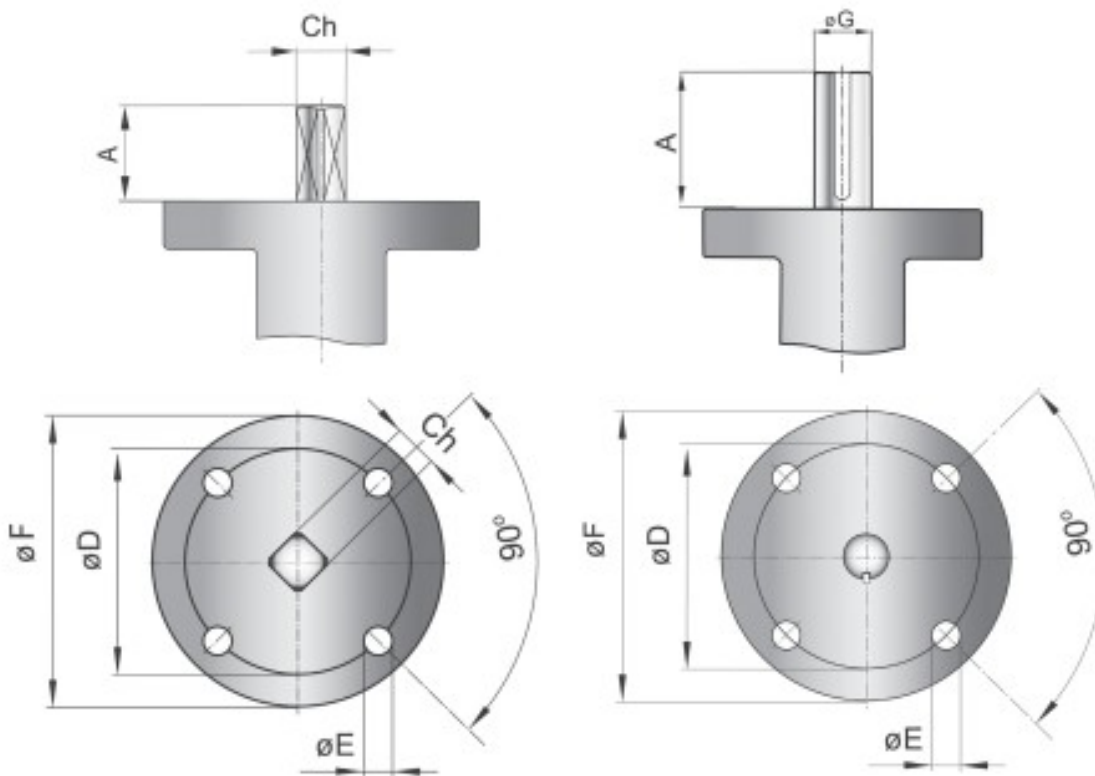

## Butterfly Dimensions Top Flange

Model/Ref: 700702-701702

*Partnership.  
Without Limits.*

[www.lauridsen-group.dk](http://www.lauridsen-group.dk)

## Butterfly Dimensions Top Flange

Size over  
 DN 300  
 round Stem

DN	A		F	D	E	G	Ch
40	32		90	70	9		9
50	32		90	70	9		9
65	32		90	70	9		11
80	32		90	70	9		14
100	32		90	70	9		14
125	32		90	70	9		14
150	32		90	70	9		17
200	32		90	70	9		17
250	32		125	102	11		22
300	32		125	102	11		22
350	92		175	140	17,5	36	
400	92		175	140	17,5	36	
450	92		210	165	17,5	40	
500	92		210	165	22	40	
600	92		210	165	22	60	