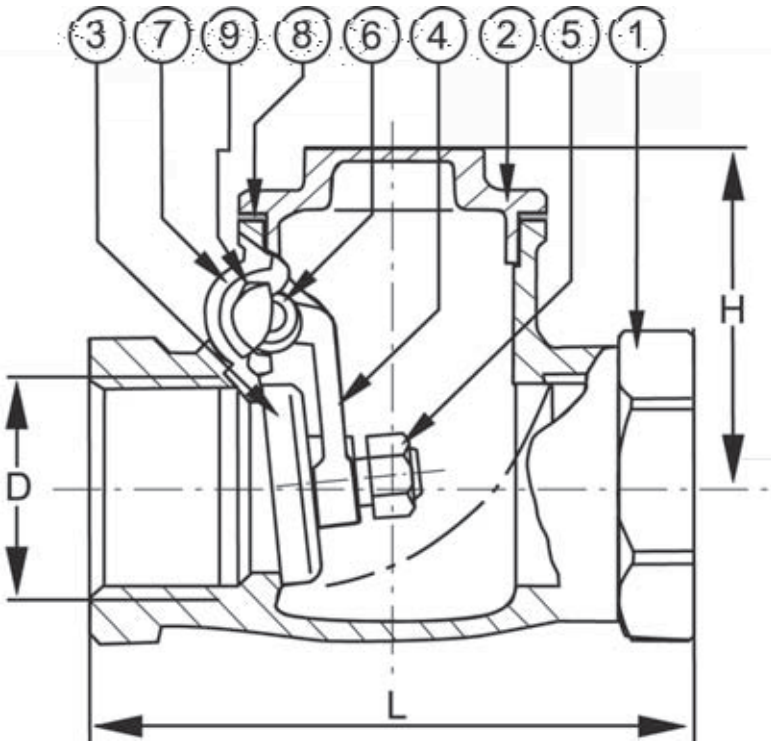

**Swing Check Valve PN 16
Thread Straight Bronze**

Model/Ref: 304222

*Partnership.
Without Limits.*

www.lauridsenindustri.com

Swing Check Valve PN 16 Thread Straight Bronze

Body	Bronze Rg5	
Cap	Bronze Rg5	
Disc	Bronze Rg5	
Hinge	Bronze Rg5	

Other dimensions/materials on request

	G 1/2"	60	42				1,6	1,15	0,3
	G 3/4"	78	46				1,6	1,15	0,5
	G 1"	84	49				1,6	1,15	0,6
	G 1 1/4"	94	54				1,6	1,15	0,8
	G 1 1/2"	104	59				1,6	1,15	1,1
	G 2"	122	67				1,6	1,15	1,6