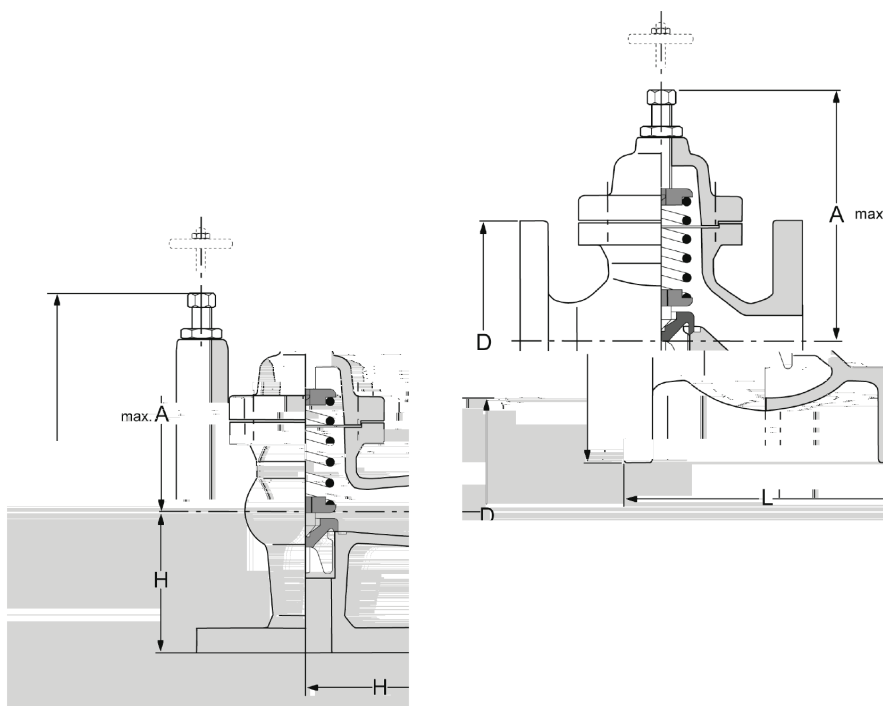

## Safety Valve PN 10 Flange Straight/Angle Bronze

Model/Ref: 473548-473549

*Partnership.  
Without Limits.*

[www.lauridsenindustri.com](http://www.lauridsenindustri.com)

## Safety Valve PN 10 Flange Straight/Angle Bronze

Body	Bronze Rg5	
Screw	DIN 1756	
Spring	Steel 17223 B	

3549 Straight type  
 3548 Angle type

Other dimensions/materials on request

	95	60	65	110	100	110	1,2		2,7
20	105	60	75	120	110	110	1,2		2,9
	115	70	85	125	115	130	1,2		5,4
	140	80	100	165	150	140	1,2		8,0
	150	90	110	170	150	150	1,2		10,5
	165	100	125	195	170	180	1,2		14,0
	185	120	145	230	200	230	1,2		18,2
	200	130	160	250	220	250	1,2		24,0
	220	150	180	285	260	300	1,2		34,0