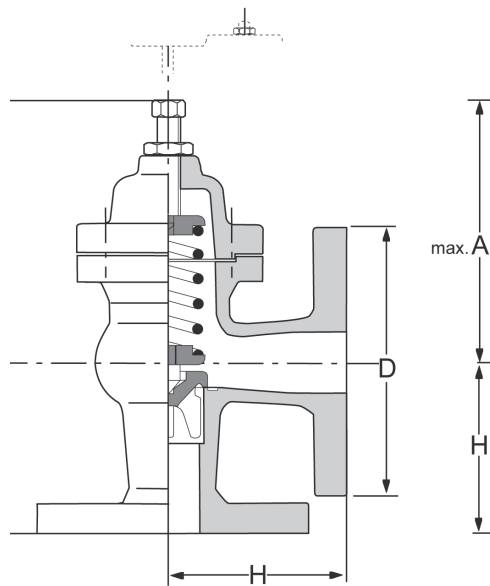

## Safety Valve PN 10 Flange Straight/Angle Bronze

Model/Ref: 473548-473549

*Partnership.  
Without Limits.*

[www.lauridsenindustri.com](http://www.lauridsenindustri.com)

## Safety Valve PN 10 Flange Straight/Angle Bronze

Body	Bronze Rg5	
Screw	DIN 1756	
Spring	Steel 17223 B	

3549 Straight type  
 3548 Angle type

Other dimensions/materials on request

	95	60	65	110	100	110	1,2		2,7
20	105	60	75	120	110	110	1,2		2,9
	115	70	85	125	115	130	1,2		5,4
	140	80	100	165	150	140	1,2		8,0
	150	90	110	170	150	150	1,2		10,5
	165	100	125	195	170	180	1,2		14,0
	185	120	145	230	200	230	1,2		18,2
	200	130	160	250	220	250	1,2		24,0
	220	150	180	285	260	300	1,2		34,0