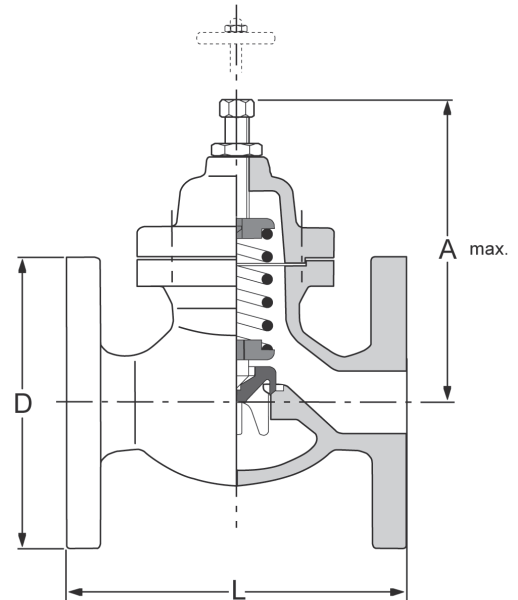

## Safety Valve PN 10 Flange Straight/Angle Bronze

Model/Ref: 473548-473549

*Partnership.  
Without Limits.*

[www.lauridsenindustri.com](http://www.lauridsenindustri.com)

## Safety Valve PN 10 Flange Straight/Angle Bronze

Body	Bronze Rg5	
Screw	DIN 1756	
Spring	Steel 17223 B	

3549 Straight type  
 3548 Angle type

Other dimensions/materials on request

	95	60	65	110	100	110	1,2		2,7
20	105	60	75	120	110	110	1,2		2,9
	115	70	85	125	115	130	1,2		5,4
	140	80	100	165	150	140	1,2		8,0
	150	90	110	170	150	150	1,2		10,5
	165	100	125	195	170	180	1,2		14,0
	185	120	145	230	200	230	1,2		18,2
	200	130	160	250	220	250	1,2		24,0
	220	150	180	285	260	300	1,2		34,0